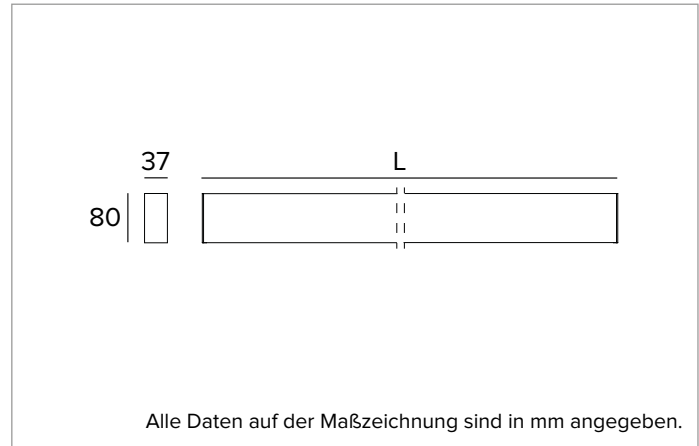

T017BY930ELDB | LOGICO EASY Stand Alone 37 - OPAL

Lineare LED-Leuchte, Einzelmontage für Deckenanbau- oder Pendelmontage

	3000K	H(m)	D1(m)	D2(m)	E _{max} (lx)	
	Ra90	113°	113°			
Fixture Power	57W	1	3.00	3.01	625	
Source Flux	3929lm	2	6.00	6.03	156	
Fixture Flux	3929lm	3	9.00	9.04	69	
Efficacy	69lm/W	4	12.00	12.06	39	
6000843 I _{max} =198cd/klm	I _{max}	778cd	5	15.01	15.07	25

Abstrahlung: DIREKT/INDIREKT

Optik: REFLEKTOR

Optische Effizienz: 100%

Leuchten-Lichtstrom: 3929lm

Lichtausbeute: 69lm/W

Fotobiologische Sicherheit: Risikogruppe 0 (RG 0 = kein Risiko)

MECHANISCHE MERKMALE

Gehäuse aus lackiertem stranggepresstem Aluminium mit 37mm Breite und Endkappen aus Polycarbonat. Obere Abdeckung aus transluzentem Polycarbonat.

L=5m **A008U**

L=4m **A008V**

L=3m **A008W**

L=2m **A008X**

L=1m **A008Y**

L=0,5m **A008Z**

Stahlseile (2 Stück).

Aus Gründen der technologischen Entwicklung der elektronischen Bauteile unterliegen die aufgeführten Daten eventuellen Aktualisierungen. Daher muss bei der Bestellung eine Bestätigung angefordert werden.
 Der Lichtstrom und die elektrische Leistung weisen einen Toleranzbereich von +/-10% im Vergleich zum angezeigten Wert auf. Tq bei +25 °C auf (CIE 121).